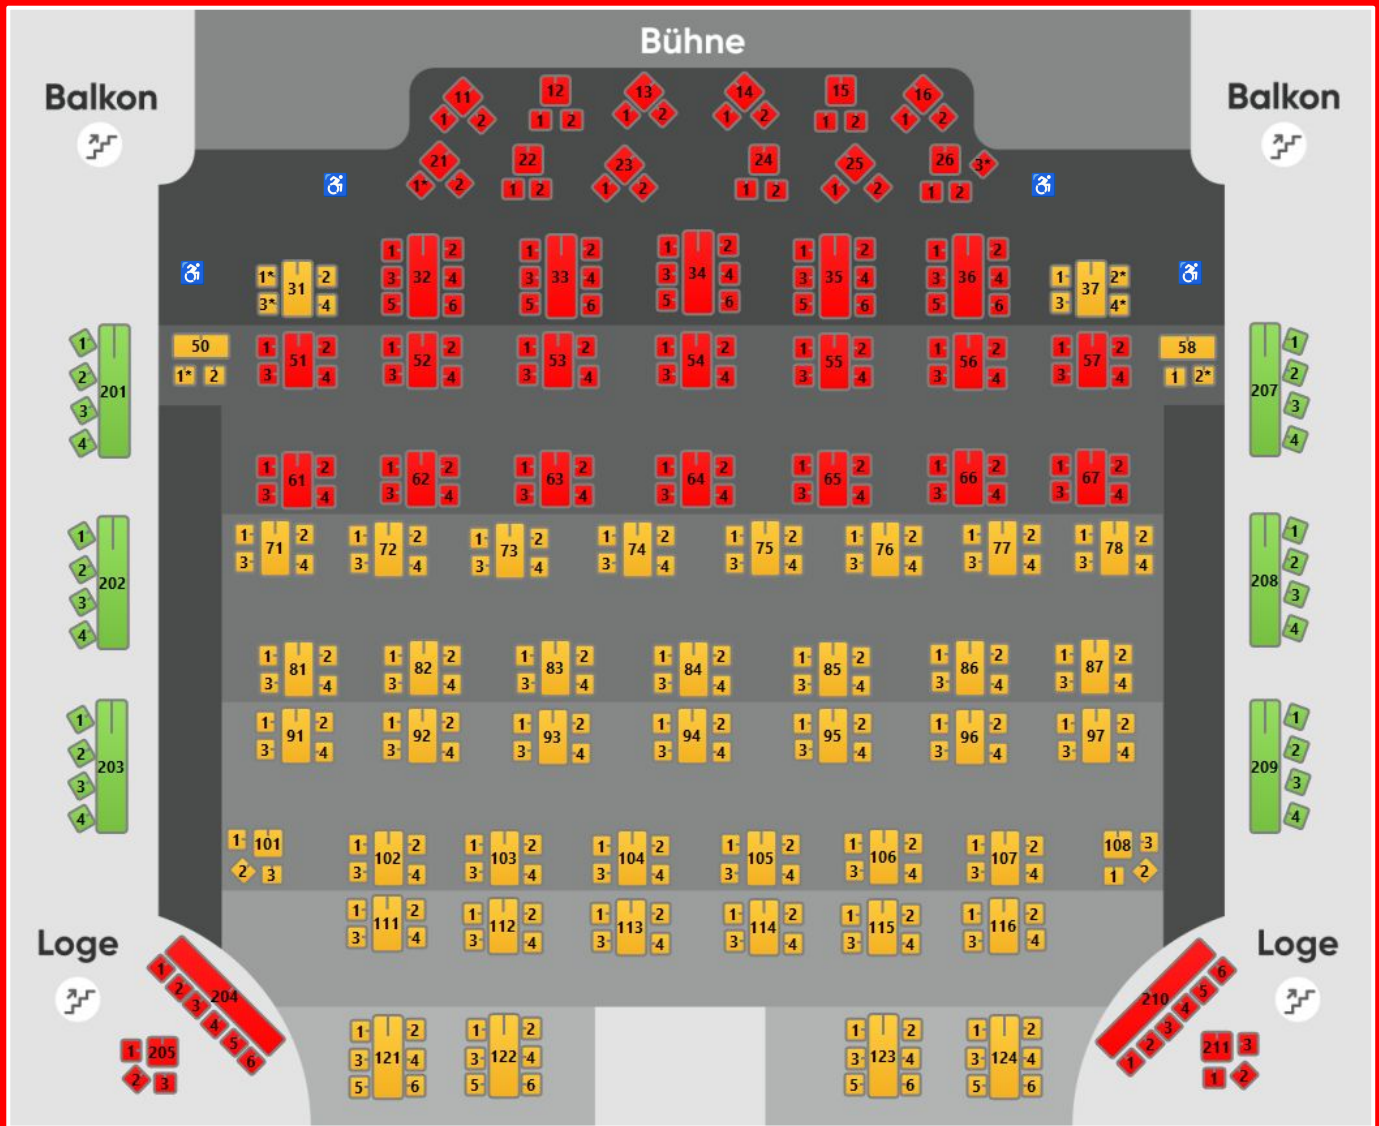

# GOP.

Showtime & Preisklassen	Mittwoch 19 Uhr	Donnerstag 20 Uhr	Freitag & Samstag 17 Uhr 20 Uhr	Sonntag 14 Uhr 17 Uhr
Premium	44 Euro	44 Euro	49 Euro	44 Euro
Preisklasse 1	39 Euro	39 Euro	44 Euro	39 Euro
Preisklasse 2*	35 Euro	35 Euro	39 Euro	35 Euro

**Menschen mit Beeinträchtigung** und einen ‚B‘ im Ausweis: freier Eintritt für Ihre Begleitperson.

**♿ Für Rollstuhlfahrer** geeignet sind die mit einem \* gekennzeichneten Plätze an den Tischen 21, 26, 31, 37, 50 und 58