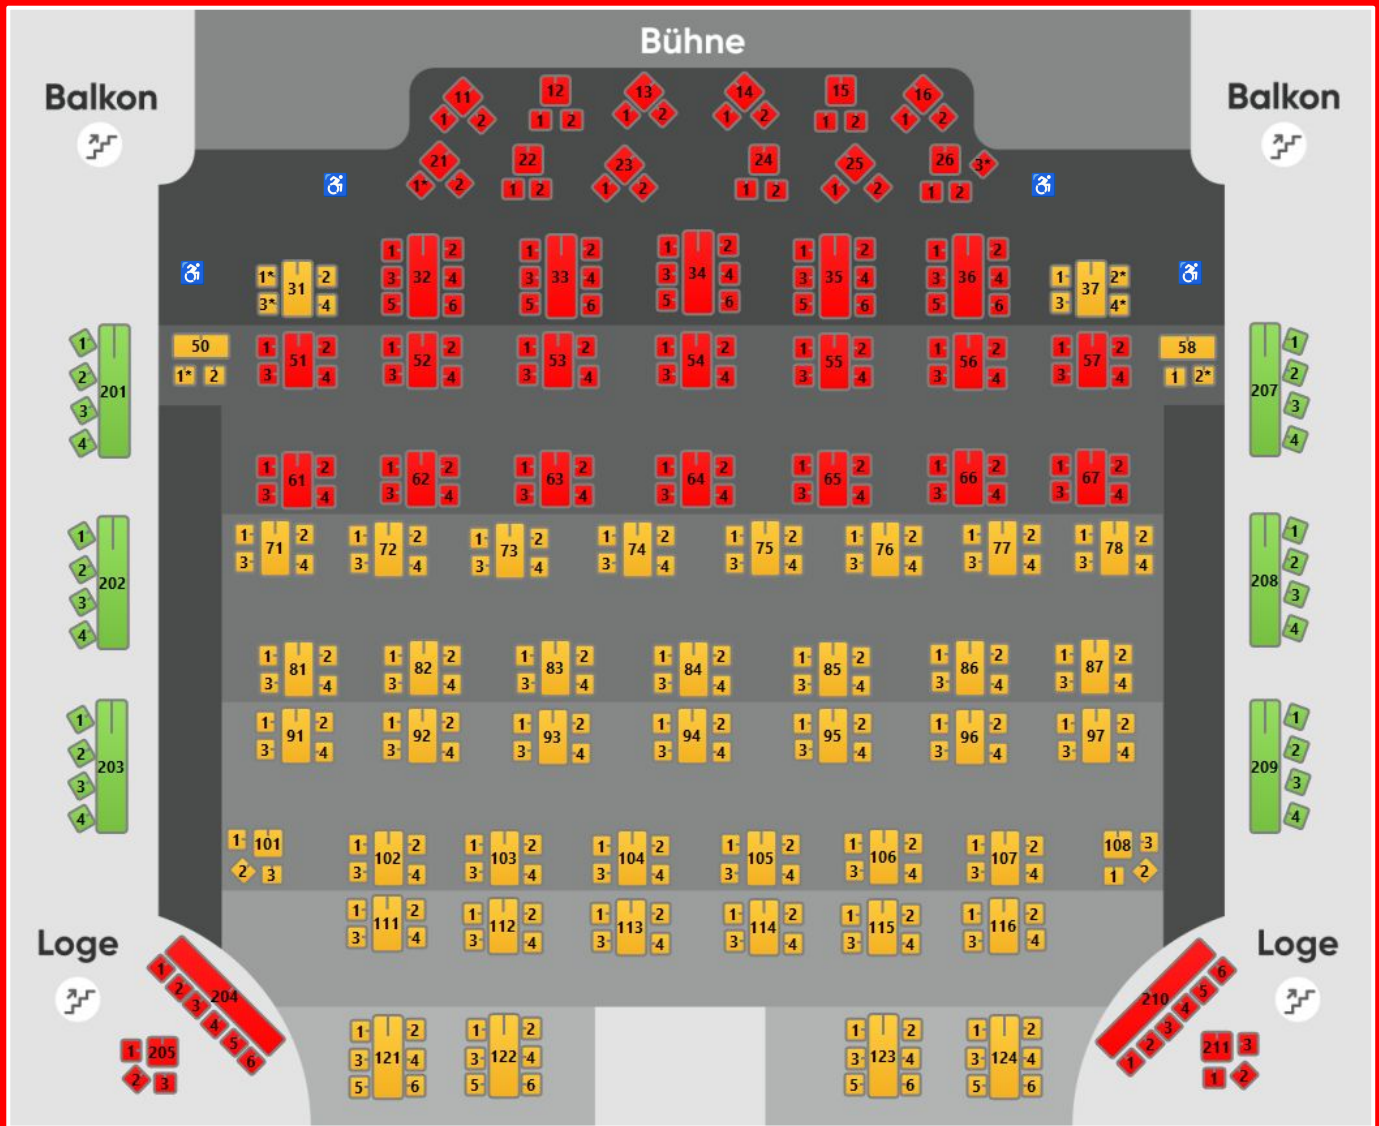

# GOP.

Showtime & Preisklassen	Dienstag nur Dezember 20 Uhr	Mittwoch, Donnerstag 20 Uhr	Freitag 18 Uhr 21 Uhr	Samstag 17 Uhr 20 Uhr	Sonntag 14 Uhr 17 Uhr
Premium	49 Euro		54 Euro		49 Euro
Preisklasse 1	44 Euro		49 Euro		44 Euro
Preisklasse 2*	39 Euro		44 Euro		39 Euro

\* in Preisklasse 2 kann es zu Sichteinschränkungen kommen

**Menschen mit Beeinträchtigung** und einen ‚B‘ im Ausweis: freier Eintritt für Ihre Begleitperson.

♿ **Für Rollstuhlfahrer** geeignet sind die mit einem \* gekennzeichneten Plätze an den Tischen 21, 26, 31, 37, 50 und 58