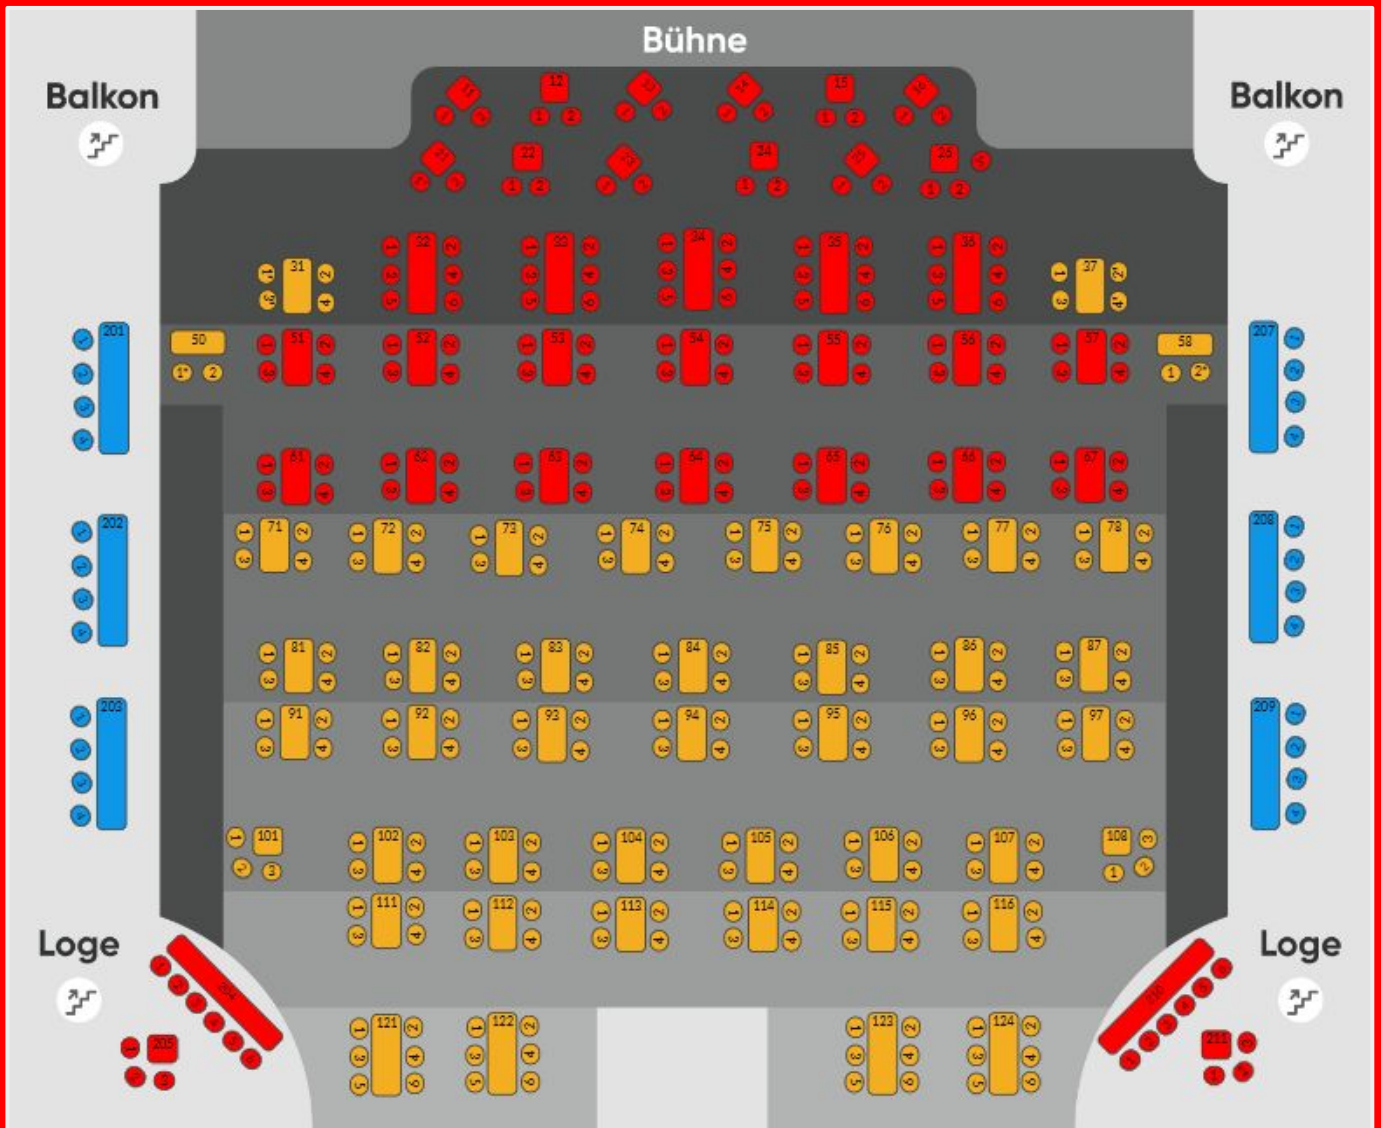

GOP.

Showtime & Preisklassen	Mittwoch, Donnerstag 20 Uhr	Freitag 18 Uhr 21 Uhr	Samstag 17 Uhr 20 Uhr	Sonntag 14 Uhr 17 Uhr
Premium	49 Euro	54 Euro	54 Euro	49 Euro
Preisklasse 1	44 Euro	49 Euro	49 Euro	44 Euro
Preisklasse 2*	39 Euro	44 Euro	44 Euro	39 Euro

* in Preisklasse 2 kann es zu Sichteinschränkungen kommen

Nachlässe und Sonderpreise:

Kinder bis 14 Jahre: 50% Nachlass auf allen Plätzen und an allen Spieltagen. **Der Besuch von Kindern unter 4 Jahren ist nicht gestattet.**
Studierende bis 27 Jahre: 50% Nachlass am Mittwoch und Donnerstag, sonst 25% auf allen Plätzen mit gültigem Ausweis.

Menschen mit Beeinträchtigung und einen ‚B‘ im Ausweis: freier Eintritt für Ihre Begleitperson.

Für Rollstuhlfahrer geeignet sind die mit einem * gekennzeichneten Plätze an den Tischen 21, 26, 31, 37, 50 und 58