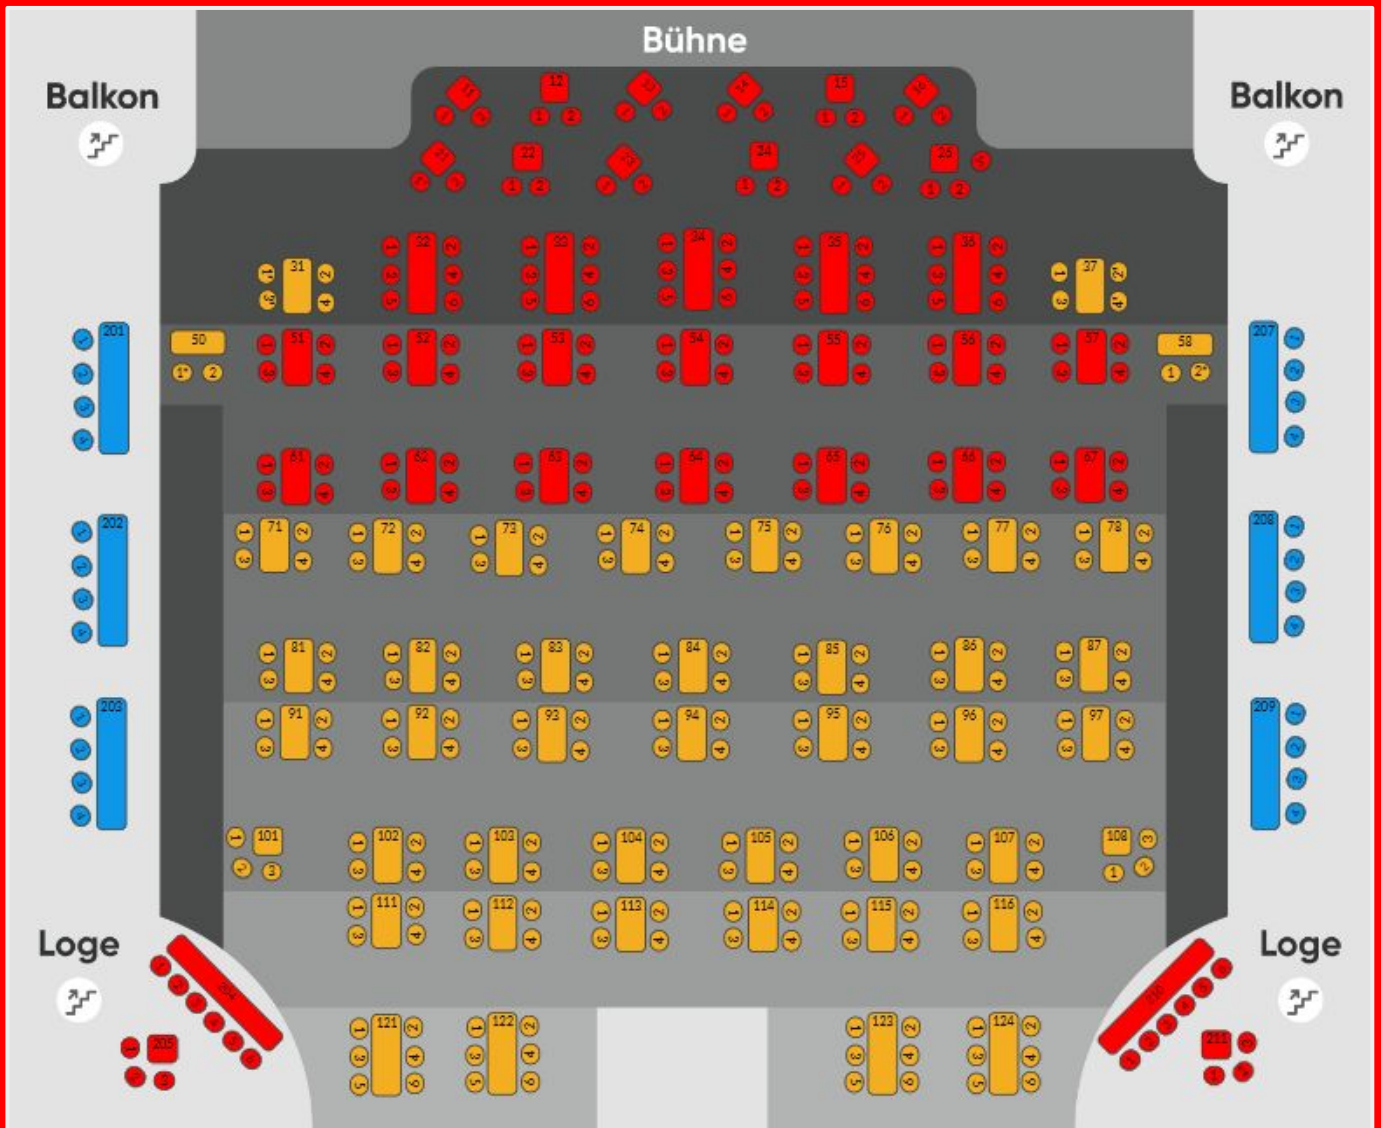

GOP.

Showtime & Preisklassen	Mittwoch, Donnerstag 20 Uhr	Freitag 20 Uhr	Samstag 17 Uhr 20 Uhr	Sonntag 14 Uhr 17 Uhr
Premium	49 Euro	54 Euro	54 Euro	49 Euro
Preisklasse 1	44 Euro	49 Euro	49 Euro	44 Euro
Preisklasse 2*	39 Euro	44 Euro	44 Euro	39 Euro

* in Preisklasse 2 kann es zu Sichteinschränkungen kommen

Nachlässe und Sonderpreise:

Kinder bis 14 Jahre: 50% Nachlass auf allen Plätzen und an allen Spieltagen. **Der Besuch von Kindern unter 4 Jahren ist nicht gestattet.**
Studierende bis 27 Jahre: 50% Nachlass am Mittwoch und Donnerstag, sonst 25% auf allen Plätzen mit gültigem Ausweis.

Menschen mit Beeinträchtigung und einen ‚B‘ im Ausweis: freier Eintritt für Ihre Begleitperson.

Für Rollstuhlfahrer geeignet sind die mit einem * gekennzeichneten Plätze an den Tischen 21, 26, 31, 37, 50 und 58